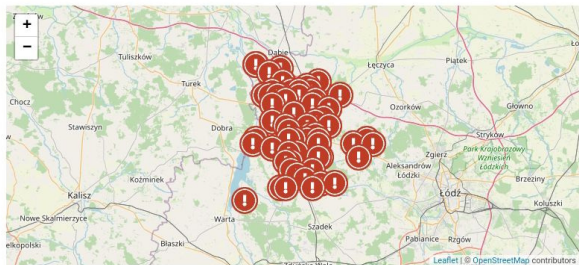

ZESTAWIENIE INTERWENCJI OD 21.10.2021 DO 23.10.2021
MIEJSCOWE ZAGROŻENIE POWIAT ŁĘCZYCKI

Interwencje wg rodzaju zdarzenia

ZESTAWIENIE INTERWENCJI OD 21.10.2021 DO 23.10.2021
MIEJSCOWE ZAGROŻENIE POWIAT PODDĘBICKI

Interwencje wg rodzaju zdarzenia

Źródło: interwencje.straz.lodz.pl - informacja nieco się różni ponieważ liczone są również interwencje nie związane z stratami wiatrowymi